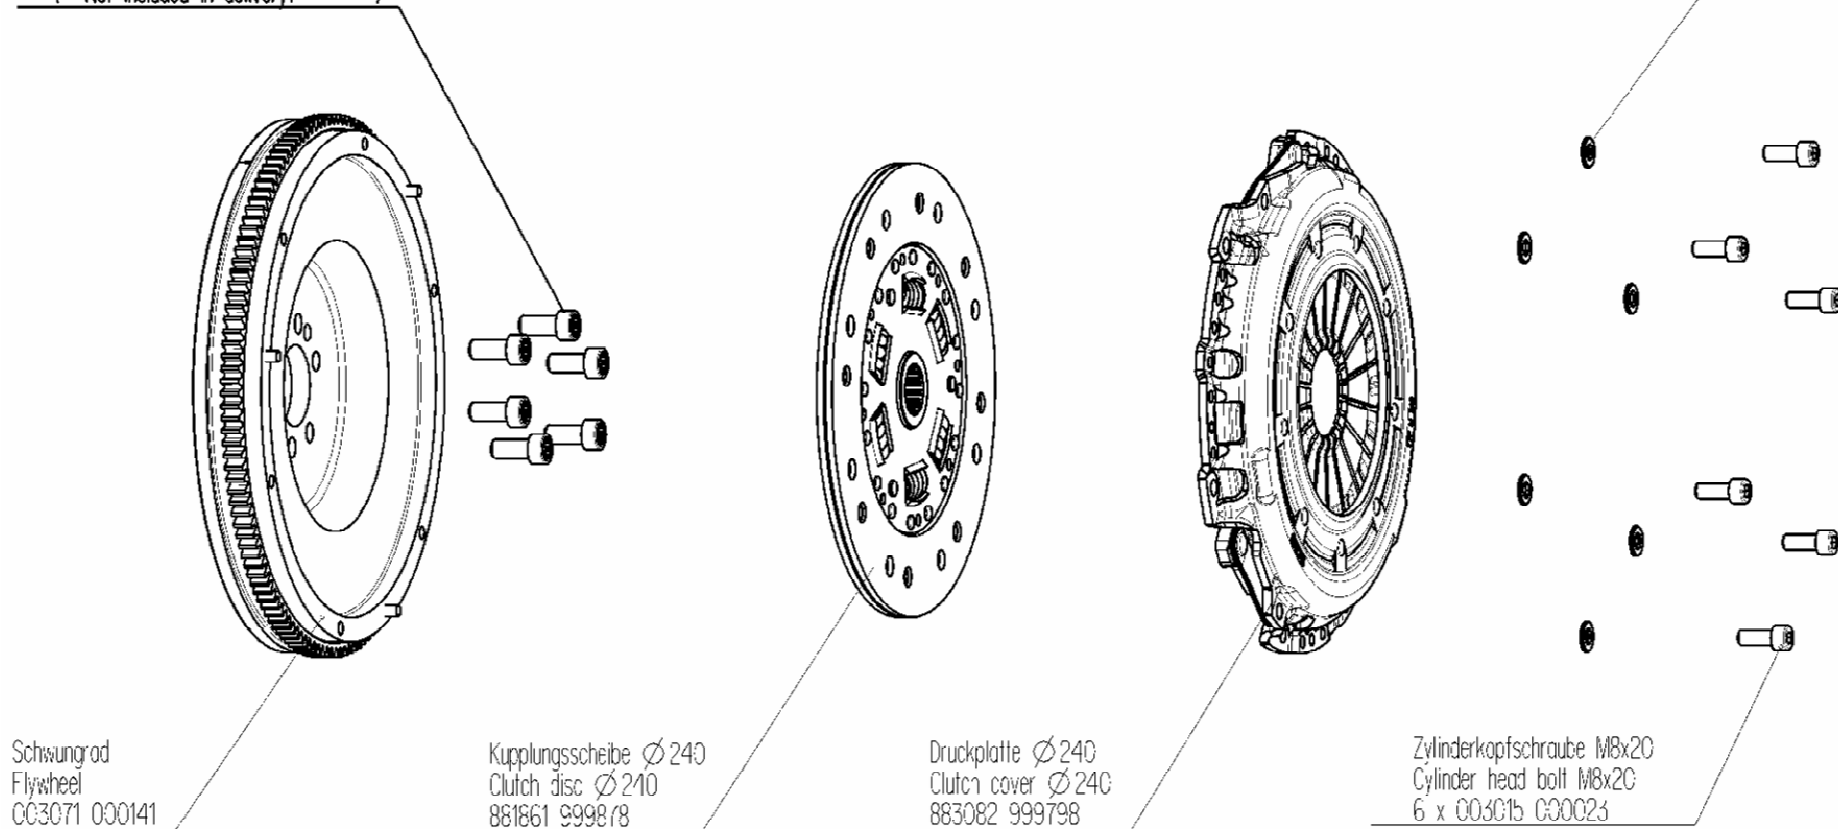

Einbauanleitung / Installation instruction

883089 000052

Unterlegscheibe DIN125
Shim DIN125
6 x 003018 999524

(Kurbelwellenschrauben
Nicht im Lieferumfang enthalten!
Crankshaft bolts
Not included in delivery!)

Schwungrad
Flywheel
003071 000141

Kupplungsscheibe \varnothing 240
Clutch disc \varnothing 240
881861 999878

Druckplatte \varnothing 240
Clutch cover \varnothing 240
883082 999798

Zylinderkopfschraube M8x20
Cylinder head bolt M8x20
6 x 003018 000023